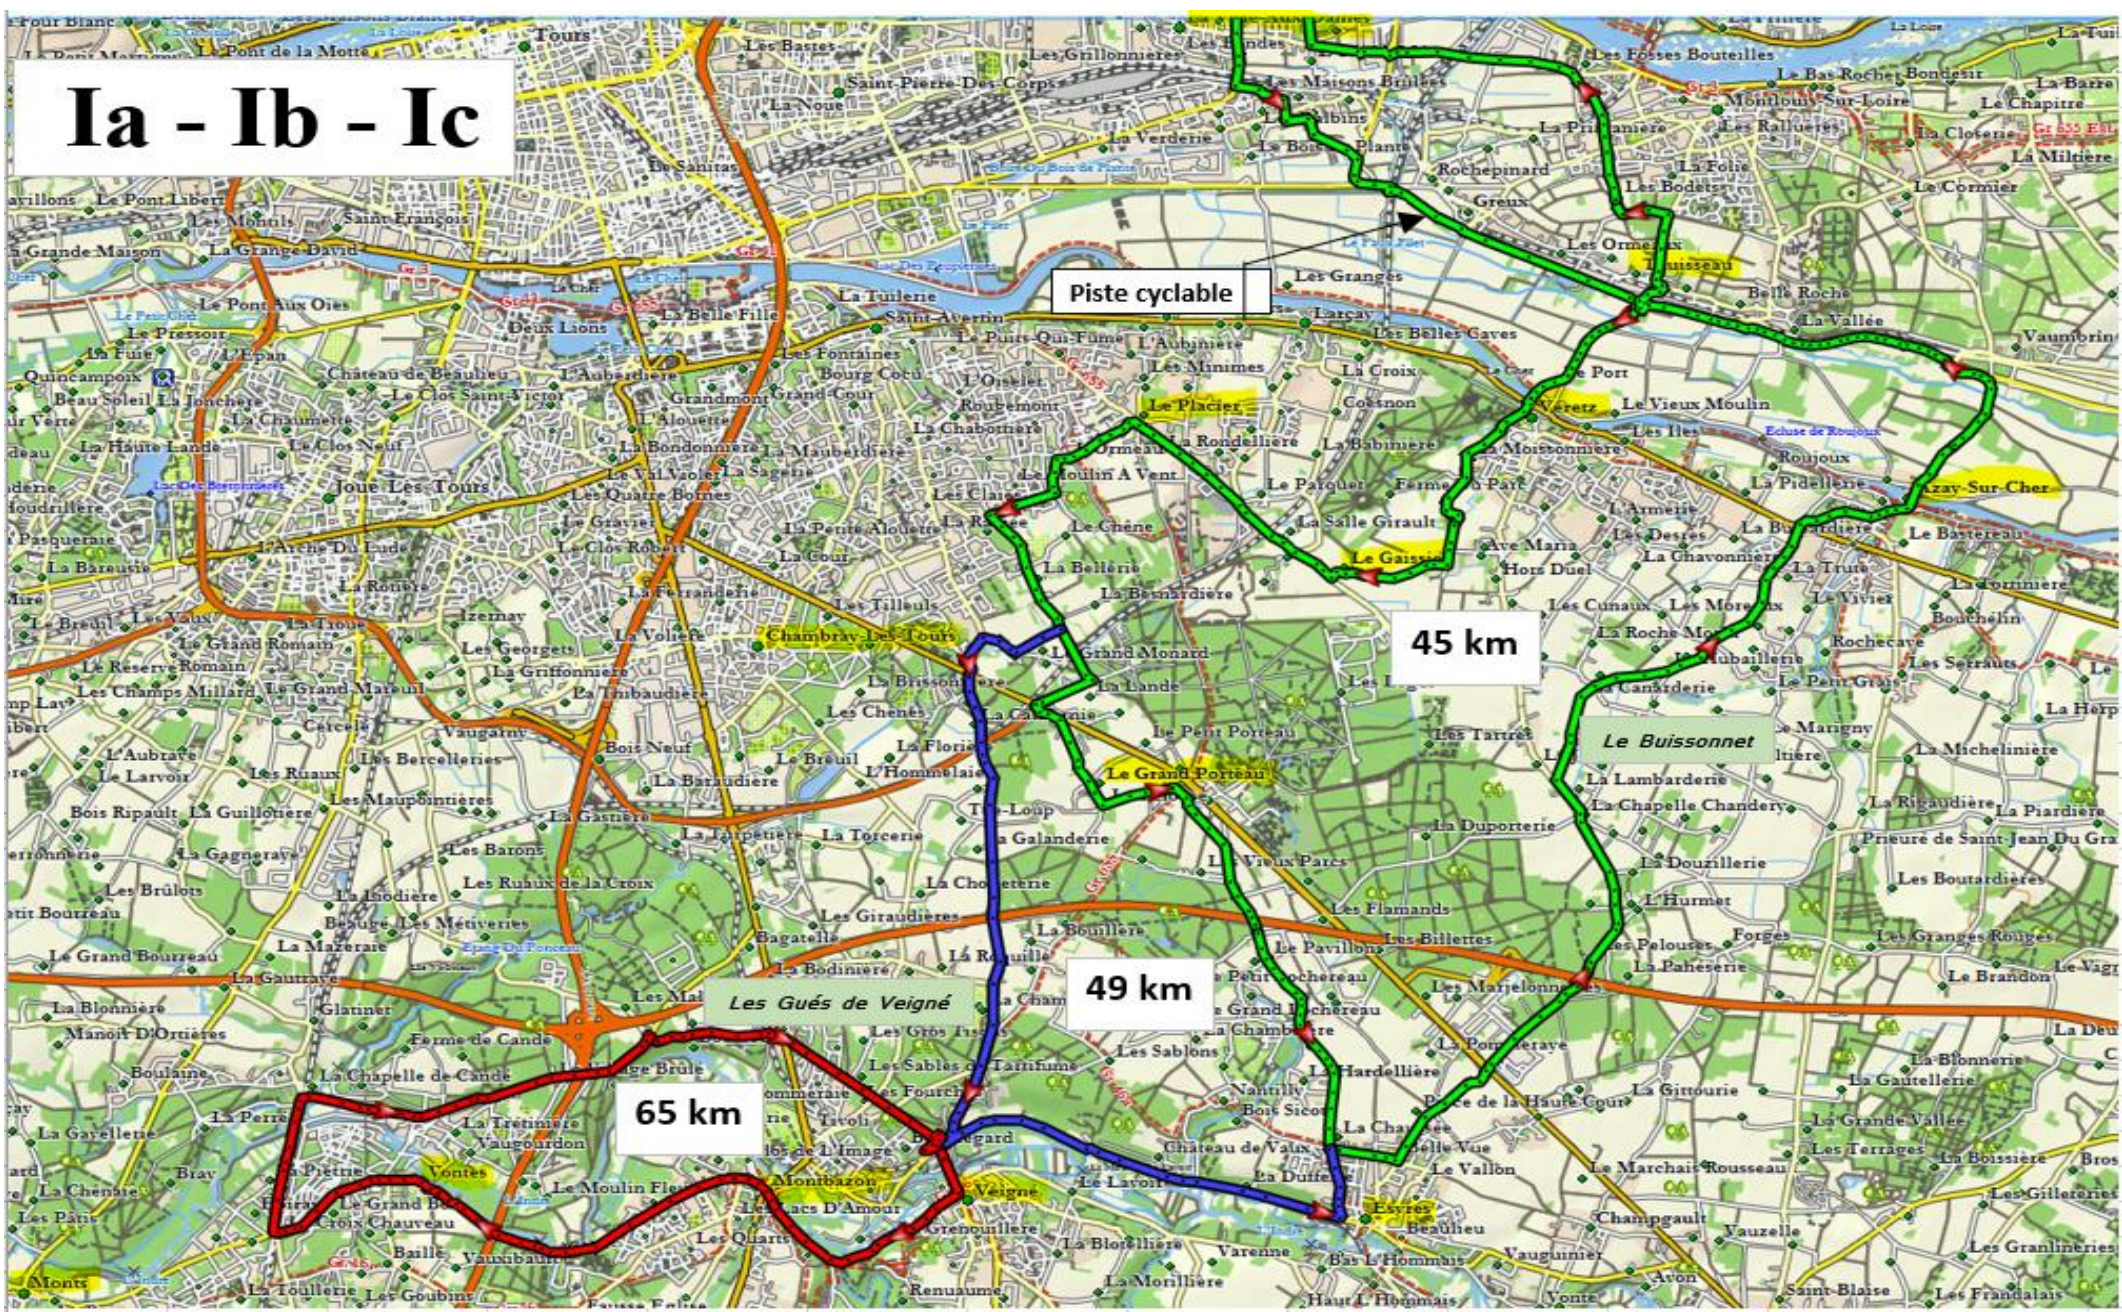

Ia - Ib - Ic

Piste cyclable

45 km

49 km

65 km

Les Gués de Veigné